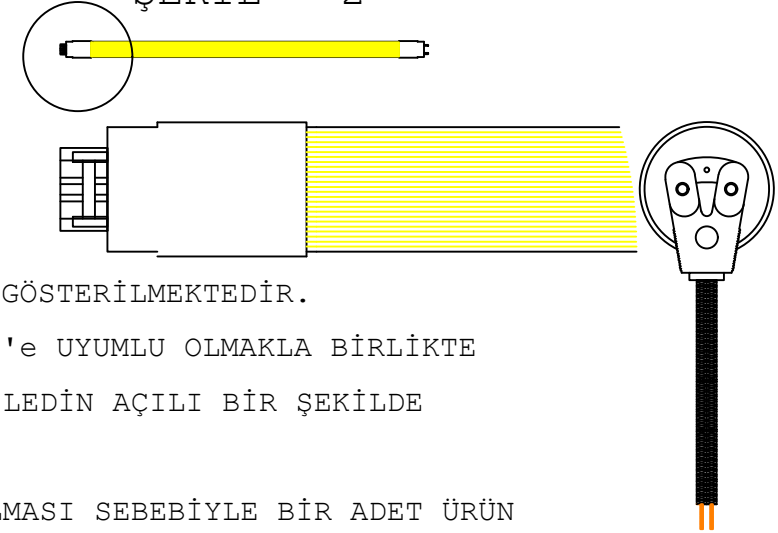

BAĞLANTI KLAVUZU

- KLEMENS MONTAJ PLAKASINDA BULUNAN, KLEMENS İÇİN AYRILMIŞ ALANA MONTE EDİLİR.

- KLEMENSİN L ÇIKIŞINDAN İKİ AYRI DUY'A, N ÇIKIŞINDAN İSE İKİ AYRI DUY'A OLMAK ÜZERE TOPLAMDA 4 ADET KABLO AYRILIR.

- HER BİR KABLO BİR ADET DUY'A GİRİLİR.

- FLÖRESAN AYDINLATMALARI SABİTLEMEK İÇİN APARATLAR GÖSTERİLEN DELİKLERE PERÇİNLENİR.

Bahçelievler Mah. Cumhuriyet Caddesi NO:19

Altıeylül / BALIKESİR

ŞEKİL - 1

ZONE2 - ZONE22

ŞEKİL - 2

- ŞEKİL-1 ve ŞEKİL-2'de PİN BAĞLANTISI GÖSTERİLMEKTEDİR.
- PİNLERİN UÇLARIBAĞLANTI YAPILACAK LED'e UYUMLU OLMAKLA BİRLİKTE ÜRÜNÜN GÖVDESİNE SABİTLENMEDİĞİ İÇİN LEDİN AÇILI BİR ŞEKİLDE KULLANILMASINA OLANAK SAĞLAMAKTADIR.
- BAĞLANTILARIN TEK TARAFTAN BESLEME OLMASI SEBEBİYLE BİR ADET ÜRÜN İÇERİSİNE İKİ ADET PİN YETERLİ OLMAKTADIR.

- GÖVDE KAPAK POLİKARBON MALZEMEDİR. DARBE DAYANIMI YÜKSEKTİR.
- BAĞLANTI APARATLARI KUTUNUN İÇERİSİNDEDİR.
- ATEX STANDARDLARINA GÖRE DİZAYN EDİLMİŞTİR.
- MONTAJ 60079-19 STANDARDI KAPSAMINDA , YETKİLİ PERSONELLERCE GERÇEKLEŞTİRİLMELİDİR.
- YETKİLİ PERSONELLERCE MONTE EDİLEN ÜRÜNÜN GARANTİSİ 2 YILDIR.
- **II 3G Ex nA - II 3D Ex Tc IP65**
- **CERTA ATEX CERTIFICATION NUMBER : CERTA 1617 - 217**
- **TS EN 60079-0 , TS EN 60079 - 15 , TS EN 60079 - 31**