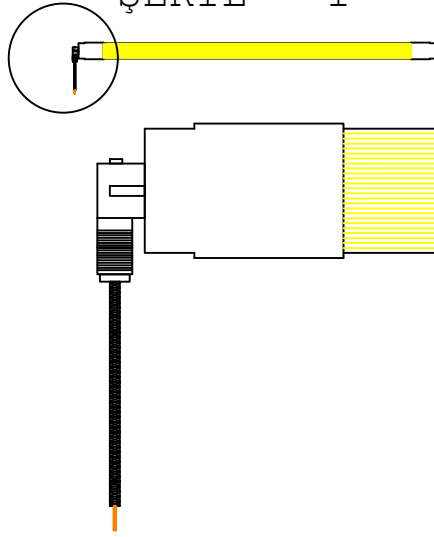

BAĞLANTI KLAVUZU

- KLEMENS MONTAJ PLAKASINDA BULUNAN, KLEMENS İÇİN AYRILMIŞ ALANA MONTE EDİLİR.

- KLEMENSİN L ÇIKIŞINDAN İKİ AYRI DUY'A, N ÇIKIŞINDAN İSE İKİ AYRI DUY'A OLMAK ÜZERE TOPLAMDA 4 ADET KABLO AYRILIR.

- HER BİR KABLO BİR ADET DUY'A GİRİLİR.

- FLÖRESAN AYDINLATMALARI SABİTLEMEK İÇİN APARATLAR GÖSTERİLEN DELİKLERE PERÇİNLENİR.

Bahçelievler Mah. Cumhuriyet Caddesi NO:19

Altıeylül / BALIKESİR

ŞEKİL - 1

ZONE2 - ZONE22

ŞEKİL - 2

- ŞEKİL-1 ve ŞEKİL-2'de PİN BAĞLANTISI GÖSTERİLMEKTEDİR.
- PİNLERİN UÇLARIBAĞLANTI YAPILACAK LED'e UYUMLU OLMAKLA BİRLİKTE ÜRÜNÜN GÖVDESİNE SABİTLENMEDİĞİ İÇİN LEDİN AÇILI BİR ŞEKİLDE KULLANILMASINA OLANAK SAĞLAMAKTADIR.
- BAĞLANTILARIN TEK TARAFTAN BESLEME OLMASI SEBEBİYLE BİR ADET ÜRÜN İÇERİSİNE İKİ ADET PİN YETERLİ OLMAKTADIR.

- GÖVDE KAPAK POLİKARBON MALZEMEDİR. DARBE DAYANIMI YÜKSEKTİR.
- BAĞLANTI APARATLARI KUTUNUN İÇERİSİNDEDİR.
- ATEX STANDARDLARINA GÖRE DİZAYN EDİLMİŞTİR.
- MONTAJ 60079-19 STANDARDI KAPSAMINDA , YETKİLİ PERSONELLERCE GERÇEKLEŞTİRİLMELİDİR.
- YETKİLİ PERSONELLERCE MONTE EDİLEN ÜRÜNÜN GARANTİSİ 2 YILDIR.
- **II 3G Ex nA - II 3D Ex Tc IP65**
- **CERTA ATEX CERTIFICATION NUMBER : CERTA 1617 - 217**
- **TS EN 60079-0 , TS EN 60079 - 15 , TS EN 60079 - 31**