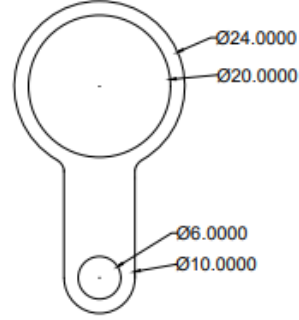

ŞEKİL - 2

- ŞEKİL-1 ve ŞEKİL-2'de PİN BAĞLANTISI GÖSTERİLMEKTEDİR.
- PİNLERİN UÇLARIBAĞLANTI YAPILACAK LED'e UYUMLU OLMAKLA BİRLİKTE ÜRÜNÜN GÖVDESİNE SABİTLENMEDİĞİ İÇİN LEDİN AÇILI BİR ŞEKİLDE KULLANILMASINA OLANAK SAĞLAMAKTADIR.
- BAĞLANTILARIN TEK TARAFTAN BESLEME OLMASI SEBEBİYLE BİR ADET ÜRÜN İÇERİSİNE İKİ ADET PİN YETERLİ OLMAKTADIR.

ONEX Alevsizdirmaz Elektrik Malzemeleri

Bahçelievler Mah. Cumhuriyet Cad. No:19/6 Altıeylül
Balıkesir

Tel : 0551 713 79 44

www.onex.gen.tr

info@onex.gen.tr

Pirinç
Topraklama
Çubuğu

44.0000

Bağlantı Şekli