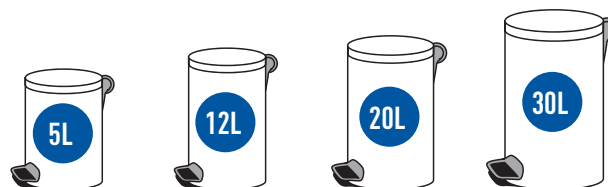

## Freedom Fresh

okrągły kosz pedałowy z wolnoopadającą pokrywą i wkładem o podwyższonej niepalności  
round pedal bin with soft close system and increased flame retardancy insert

**MADE IN POLAND**

**5** up to years warranty

dane techniczne / specification

waga / weight	[kg]	0.90	1.68	2.30	3.22
średnica / diameter	[cm]	21	25	30	30
długość / length	[cm]				
wysokość / height	[cm]	28	40	45	65