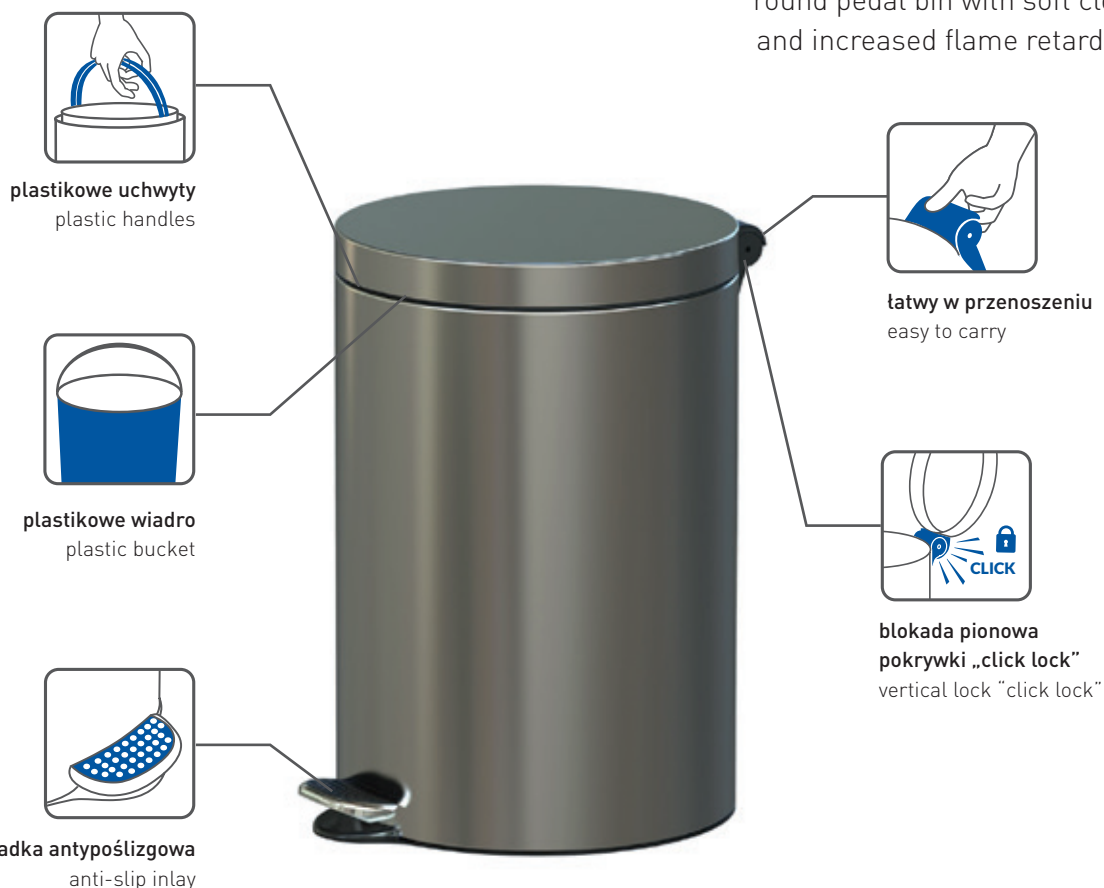

# HOTEL SAFE SOFT CLOSE

## Freedom Fresh

okrągły kosz pedałowy z wolnoopadającą pokrywą i wkładem o podwyższonej niepalności  
round pedal bin with soft close system and increased flame retardancy insert

**MADE IN POLAND**

**5** up to years warranty