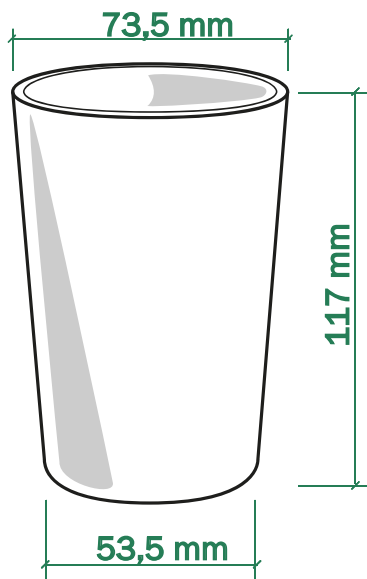

# \* GOT33

Vaso de 33 cl

Es el vaso más utilizado en fiestas particulares, colectivas, populares, conciertos, festivales y todo tipo de eventos. Ideal para cañas de cerveza.

Grueso medio pared de 1.32 mm

Material: Polipropileno Homo

Capacidad: 33 cl

Peso: 29 gr

Acabado superficial: Transl. / Opaco

Color de vaso:

Translúcido

Opaco

Impresión: Serigrafía o IML

## Envío con caja

Unidades caja: 500

Medidas caja:

60x40x32 (cm)

Peso caja: 15 (kg)

## Envío con palet

Unidades palet: 10.000 (20 c)

Medidas palet:

120x80x1800 cm

Peso palet: 375 Kg