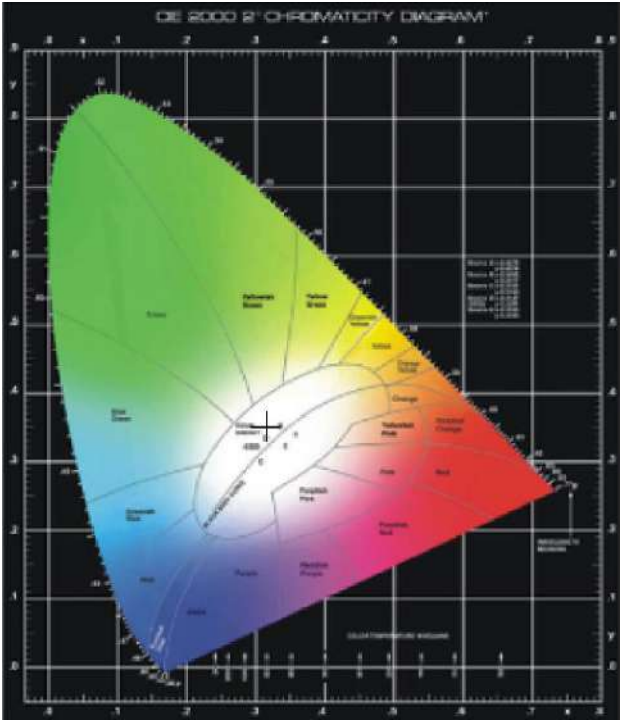

WP1335W
LED SMD2835