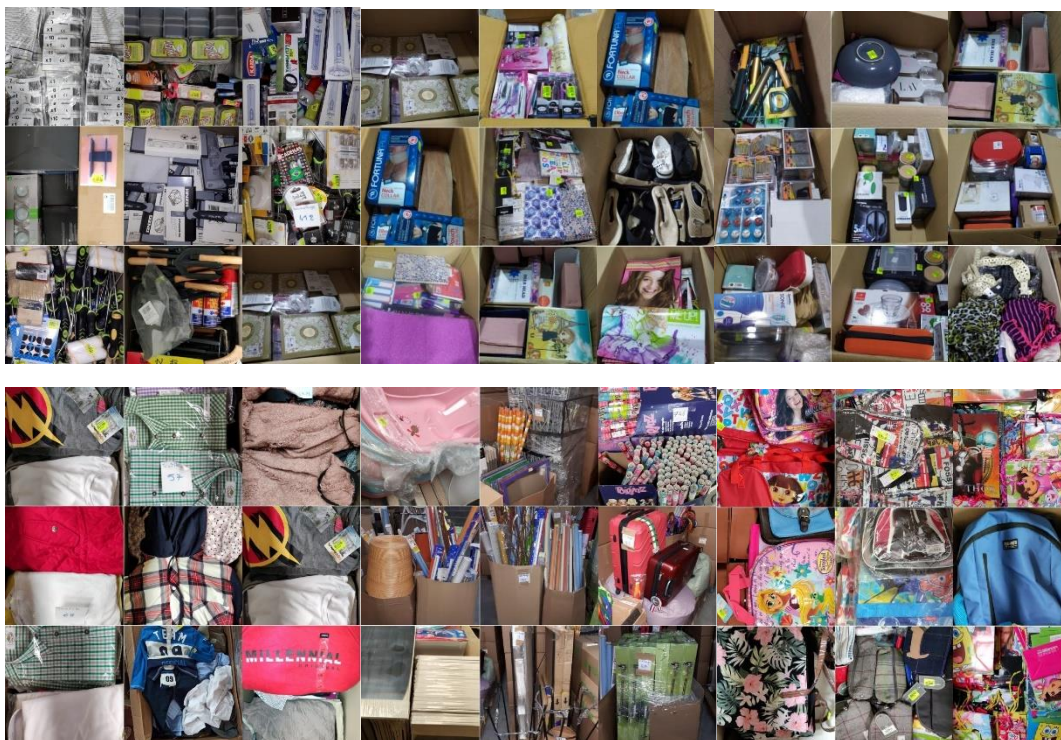

¿Cómo lo enviamos?

El precio se ajusta a la cantidad de compra:

- A partir de 40.000 piezas: 0,25€/ud. Contenedor de 20' o 11 palets.

- a partir de 100.000 piezas: 0,19€/ud. (carga completa). Camión completo (33 palets) o contenedor de 40 HC (24 palets).

* Para envíos dentro de la comunidad europea, la oferta no incluye el packing list.

** Para las exportaciones fuera de España creamos un packing list exclusivo para cada envío, que tiene un coste adicional y se realiza al confirmar el pedido.

Puede ver más fotos y videos de la mercancía a través de nuestro tapete de Dropbox, le proporciono el siguiente enlace:

<https://www.dropbox.com/sh/lmwy1hipnrjq6e/AABo74nyUxWySiKXzIHnL3i4a?dl=0>

WWW.BIJUYMODA.COM

bijuymoda@gmail.com

info@bijuymoda.com

+34672374996 Whatsapp Bussines