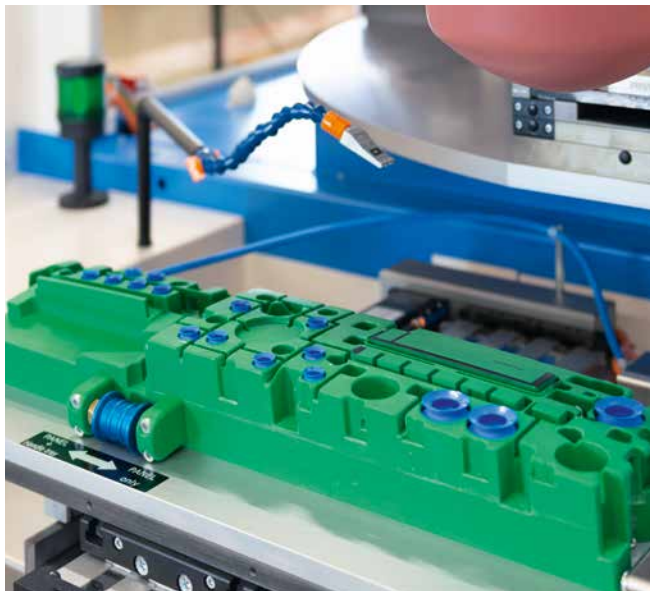

Nuestras máquinas automáticas de tampografía y marcado por láser cumplen los más altos requisitos de calidad en funcionamiento a gran velocidad con un alto rendimiento. Por lo que respecta a soluciones especiales, nuestra dirección de proyectos posee muchos años de experiencia también en este campo.

La más alta precisión de registro en piezas convexas, cilíndricas o planas con el uso del proceso tampográfico, de 1 a varios colores, en micro impresión pigmentada, son rutinas y cumplen los altos estándares de productos industriales modernos. Procesos de supervisión con el uso de sistemas de cámara aseguran la calidad de su producción.

Aplicaciones

INDUSTRIA DE APARATOS ELECTRODOMÉSTICOS

CONCENTRA 140-6

Soporte para panel frontal de carcasa

TSM 130 universal - kit de rascado transversal

Portapieza con frontales de lavadora

CONCENTRA 210-4