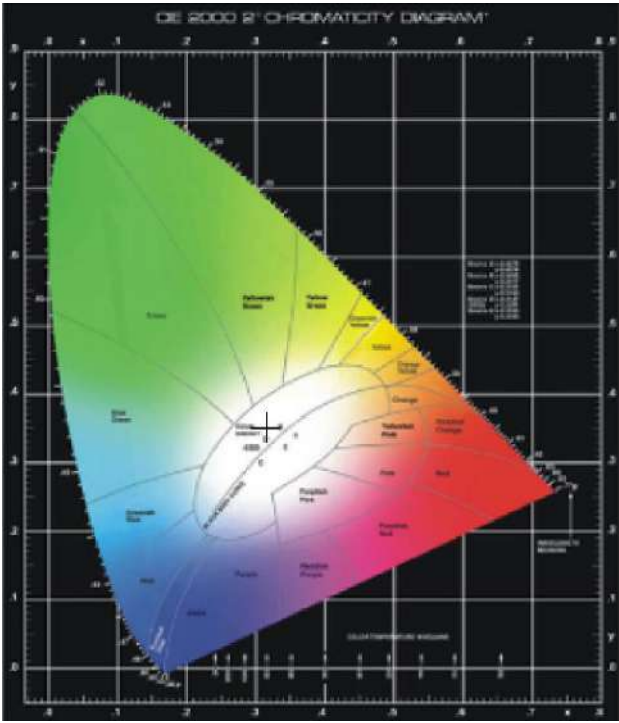

WP1324W

LED SMD2835